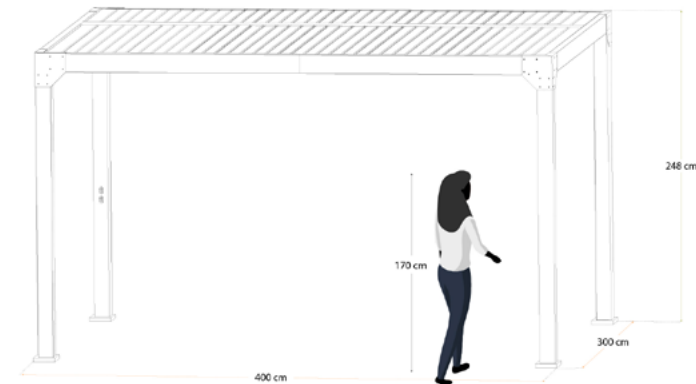

FICHA TÉCNICA

PÉRGOLA SOMERSET BLANCA 3X4M (12M²)

El modelo “Somerset 3x4” es una **pérgola bioclimática automatizada hecha con una aleación de aluminio resistente a la corrosión.**

Tiene un **sistema de control automático integrado en su estructura para que puedas regular sus lamas de 0 a 100 grados. Si las cierras por completo, se crea un efecto escudo** frente a la lluvia, la nieve, el viento y el sol intenso.

12m² con los que vas a ganar vida exterior en todas las estaciones del año.

LOGÍSTICA - Nº BULTOS 4

B1

Medidas:
150 x 30 x 17 cm
Peso:
18,5 kg

B2

Medidas:
235 x 30 x 29 cm
Peso:
39 kg

B3

Medidas:
235 x 31 x 27 cm
Peso:
35 kg

B4

Medidas:
150 x 38 x 22 cm
Peso:
38 kg

CARACTERÍSTICAS ESTRUCTURA

Material estructura:	Aluminio
Color:	Blanco
Medida del producto:	300 x 400 x 248 cm
Peso total producto:	115 kg
Área total:	12 m ²
Material lamas:	Aluminio
Iluminación:	Luces LED
Automatización:	Luces y lamas
Manejo:	Interruptor en pérgola
Lamas regulables:	0-100°